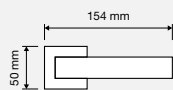

CS cromo satinato  
*satin chrome*

VE nero opaco  
*matt black*

COD. 486 RB 024

COD. 486 RB 090

COD. 486 DK