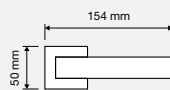

CS cromo satinato  
*satin chrome*

VE nero opaco  
*matt black*

COD. 486 RB 024

COD. 486 RB 090

COD. 486 DK